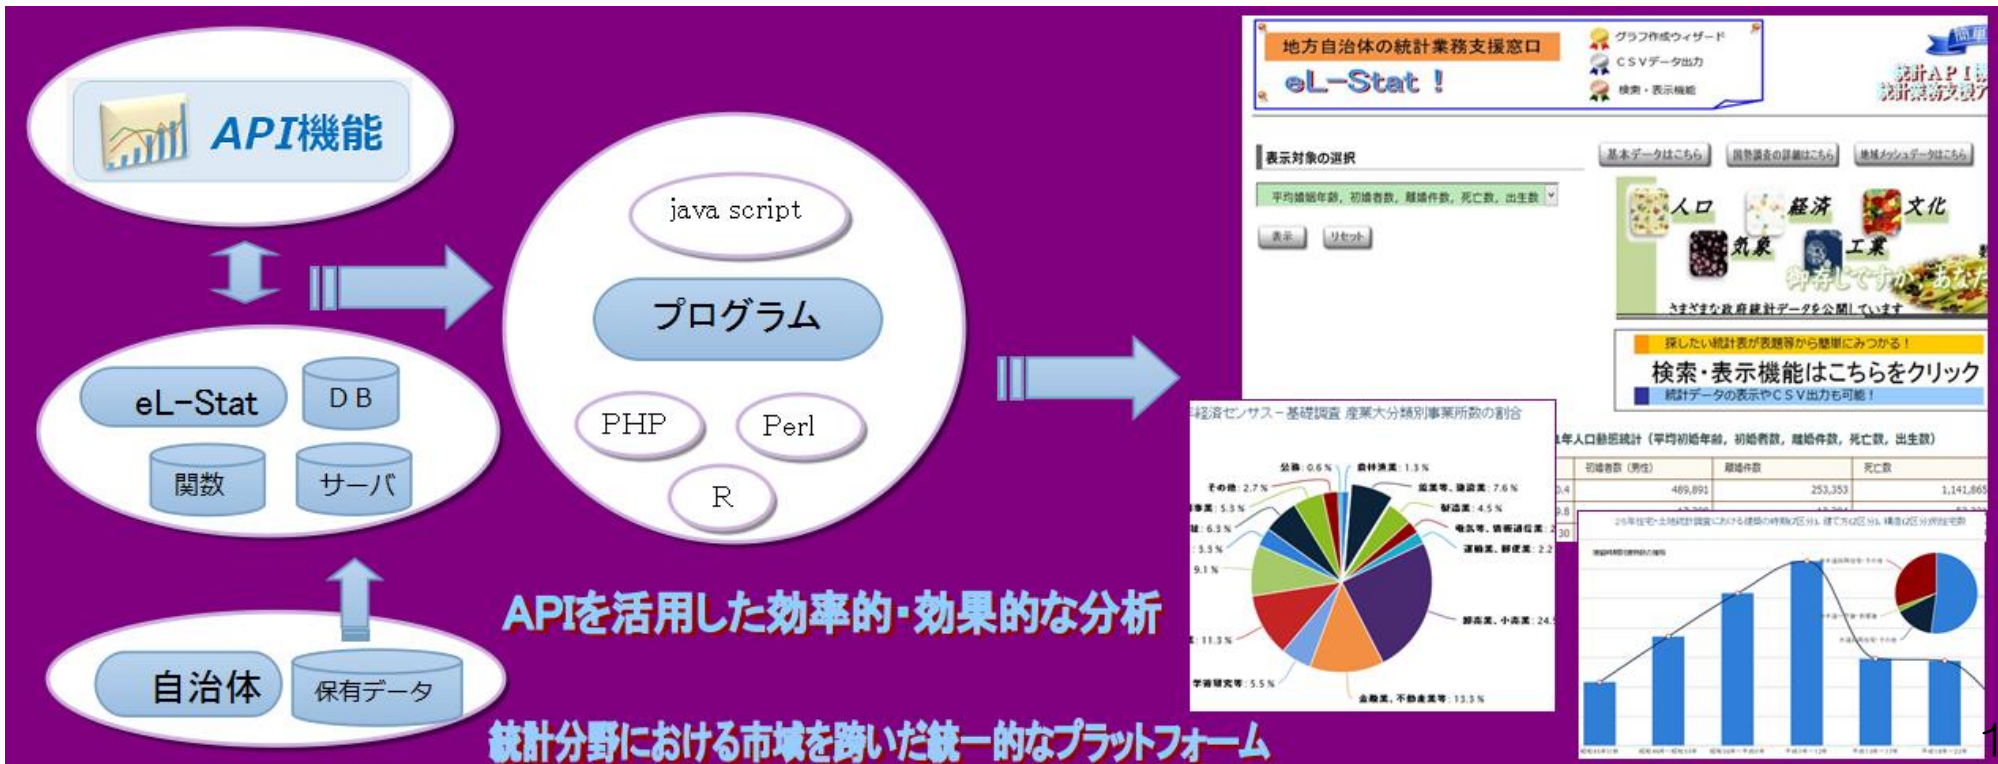

# eL-Stat(地方自治体の統計業務支援窓口)の構築

The screenshot displays the eL-Stat website interface. At the top right, there is a "ログアウト" (Logout) link. The main header features the "eL-Stat" logo and the text "地方自治体の統計業務支援窓口". To the right of the logo are three award icons and the text: "グラフ作成ウィザード", "CSVデータ出力", and "検索・表示機能". Further right is a banner for "統計API機能を活用した統計業務支援アプリケーション" with the tagline "簡単・便利!". Below the header, there are two main promotional boxes. The left one is titled "グラフ作成ウィザード" and describes an API-based graph creation tool. The right one is titled "検索・表示機能はこちらをクリック" and highlights search and display features. Below these are navigation buttons for "基本データはこちら", "国勢調査の詳細はこちら", "地域メッシュデータはこちら", and "他都市との比較". A "表示内容選択" section includes a dropdown menu for selecting the target and "表示" (Display) and "リセット" (Reset) buttons. At the bottom, there is a category grid for "人口" (Population), "経済" (Economy), "文化" (Culture), "気象" (Weather), and "工業" (Industry), with the slogan "数字でわかる 御存じですか、あなたの街のこと" (Understand with numbers, do you know about your town?).

# 1 提案の意義・目的

簡易なCMS操作画面により自治体等を単位とした表やグラフによる統計データの可視化、CSV出力、検索機能等を提供

クラウド上に連携サーバを構築し、e-Stat-API機能（API機能）を支援するデータベースや関数を公開し、利用者の利活用を支援

自治体の統計事務の共同利用を進めることで、統計情報の高度化と成果の共有、住民サービスの向上